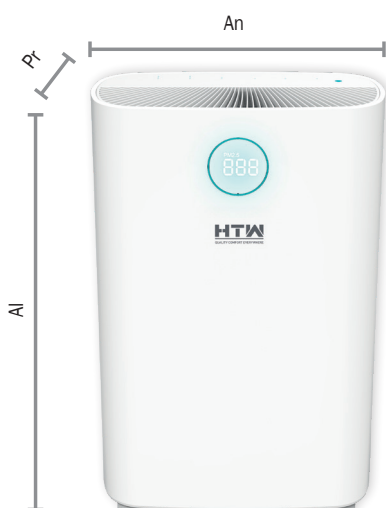

Modelo		HTWPUR24SPA	HTWPUR36SPA	HTWPUR60SPA
Alimentação elétrica	V,F,HZ	220-240V (1 Fase~50Hz)		
DESEMPENHO				
CADR	m³/h	210	310	510
Consumo	W	25	35	65
CARACTERISTICAS				
Pressão sonora (modo noturno-max)	dB(A)	21-58	21-64	21-68
Sistema de purificação		Pre filtro / Filtro HEPA de alta eficiencia Carbón activo / Luz UV		
Sensores		Partículas / Humedad relativa / Temperatura		
Area de aplicación	m²	14-25	25-43	35-61
DIMENSÕES E PESO				
Dimensões líquidas (L x A x P)	mm	347x535x175	410x635x210	460x710x230
Dimensões brutas (L x A x P)	mm	409x619x240	478x710x265	543x786x314
Peso líquido / bruto	Kg	5,5/7,5	7,5/9	10,5/12,3
CÓDIGO EAN		8435483827844	8435483827837	8435483827820