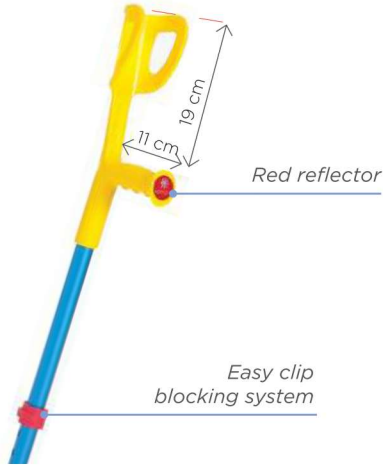

- EN Forearm crutches
- F Cannes anglaises
- ES Muletas
- P Canadianas

Brio

**Children**

Cod. **RP700C**

Technical features

WEIGHT AND DIMENSION			
↑↓	Diameter	🧑	📦
H: 82,5÷97,5 cm H: 65÷81 cm (from grip to ground) each 2,5 cm adjustable	ø upper: 22 mm ø lower: 19 mm	80 Kg	12 pairs

- EN Anodized aluminium shoulder crutches
- F Béquilles sous aisselles en aluminium anodisé
- ES Muletas axilares en aluminio anodizado
- P Muletas axilares em alumínio anodizado

Brio

**Adult**

Cod. **RP710**

Cod. **RP711**

Caratteristiche tecniche

WEIGHT AND DIMENSION			
Product codes	↑↓	🧑	📦
<b>RP710</b>	H: 114÷134 cm	130 Kg	8 pairs
<b>RP711</b>	H: 134÷154 cm	130 Kg	8 pairs

Spare parts for crutches

**Forearm**

Cod. **RV7010**  
Grey tips  
Ø 18 mm - PAIR

Cod. **RV7011**  
Black tips  
Ø 18 mm - PAIR

**Shoulder crutch**

Cod. **RV7020**  
Tips  
Ø 20 mm - PAIR

Cod. **RV7040**  
Underarm pad - PAIR

Cod. **RV7050**  
Grip - PAIR