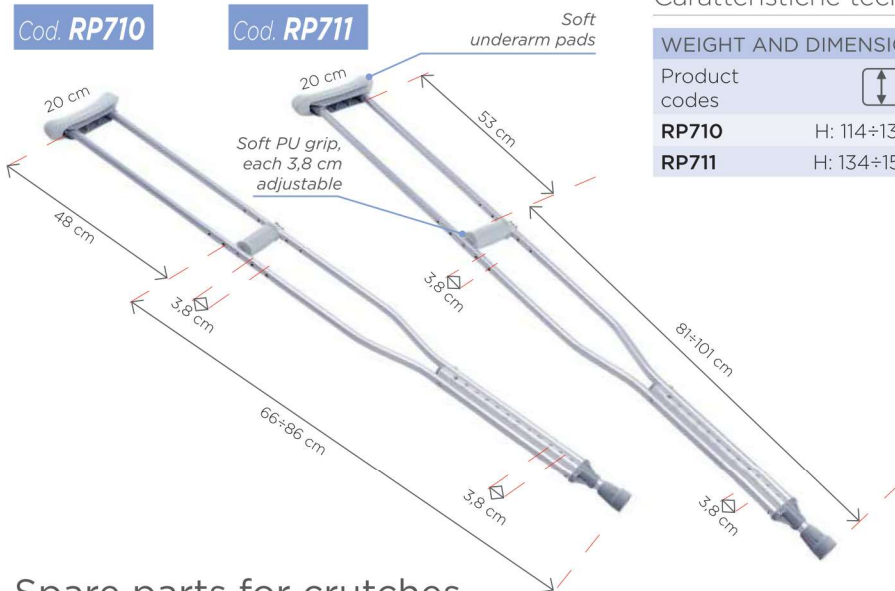

- EN Forearm crutches
- F Cannes anglaises
- ES Muletas
- P Canadianas

Brio

**Children**

Cod. **RP700C**

Technical features

WEIGHT AND DIMENSION			
↑↓	Diameter	🧑	📦
H: 82,5÷97,5 cm H: 65÷81 cm (from grip to ground) each 2,5 cm adjustable	ø upper: 22 mm ø lower: 19 mm	80 Kg	12 pairs

- EN Anodized aluminium shoulder crutches
- F Béquilles sous aisselles en aluminium anodisé
- ES Muletas axilares en aluminio anodizado
- P Muletas axilares em alumínio anodizado

Brio

**Adult**

Cod. **RP710**

Cod. **RP711**

Caratteristiche tecniche

WEIGHT AND DIMENSION			
Product codes	↑↓	🧑	📦
<b>RP710</b>	H: 114÷134 cm	130 Kg	8 pairs
<b>RP711</b>	H: 134÷154 cm	130 Kg	8 pairs

Spare parts for crutches

**Forearm**

Cod. **RV7010**  
Grey tips  
Ø 18 mm - PAIR

Cod. **RV7011**  
Black tips  
Ø 18 mm - PAIR

**Shoulder crutch**

Cod. **RV7020**  
Tips  
Ø 20 mm - PAIR

Cod. **RV7040**  
Underarm pad - PAIR

Cod. **RV7050**  
Grip - PAIR